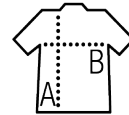

SOL'S BUSINESS MEN

Calidad

100% micro algodón Twill
120 g/m²

Estilo

CLÁSICO

Corte recto
Mangas largas
Cuello clásico con botones
Puños ajustables con 2 botones y abertura con tapeta en punta
Tapeta de 7 botones tono sobre tono
Bolsillo en el pecho izquierdo
2 cómodos pliegues

| Talla | S | M | L | XL | XXL | 3XL | 4XL |
|-------|-----------|---------|-----------|---------|-----------|---------|---------|
| A/B | 77.5/52.5 | 78/55.5 | 78.5/58.5 | 79/61.5 | 79.5/64.5 | 80/67.5 | 80/70.5 |

| Talla | S | M | L | XL | XXL | 3XL | 4XL |
|-------|---|---|---|----|-----|-----|-----|
|-------|---|---|---|----|-----|-----|-----|

PACKING

CARACTERÍSTICAS

1

20

tamaño de la caja 57 x 37 x 30 cm
weight : 5 kg