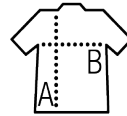

SOL'S MOKA

Calidad

PUNTO LISO FINO 115
100% algodón peinado Ringspun

Estilo

FEMENINO Y FASHION

Espalda nadador
Parte trasera redondeada
Costuras laterales

Talla s	XS	S	M	L	XL
A/B	69/39	70/41	71/43	72/45	73/47

PACKING

10

50

tamaño de la caja 52 x 36 x 13 cm
weight : 4,6 kg

CARACTERÍSTICAS

NO LABEL
READY FOR
BRANDING

Verde jade

Frambuesa