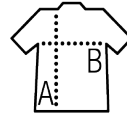

## Calidad

Exterior 100 % nylon 210T  
Forro 100% poliéster 190T

Cuello y cuerpo forrado de nylon 190T  
contrastado gris oscuro  
Hidrófugo y cortavientos  
Revestimiento AC  
Acolchado con guata poliéster 220 g/m<sup>2</sup>

## Estilo

Abertura con cremallera  
2 bolsillos

| Talla | S     | M     | L     | XL    | XXL   | 3XL   | 4XL   | 5XL   |
|-------|-------|-------|-------|-------|-------|-------|-------|-------|
| A/B   | 67/56 | 69/59 | 71/62 | 73/65 | 75/68 | 78/71 | 81/74 | 84/77 |